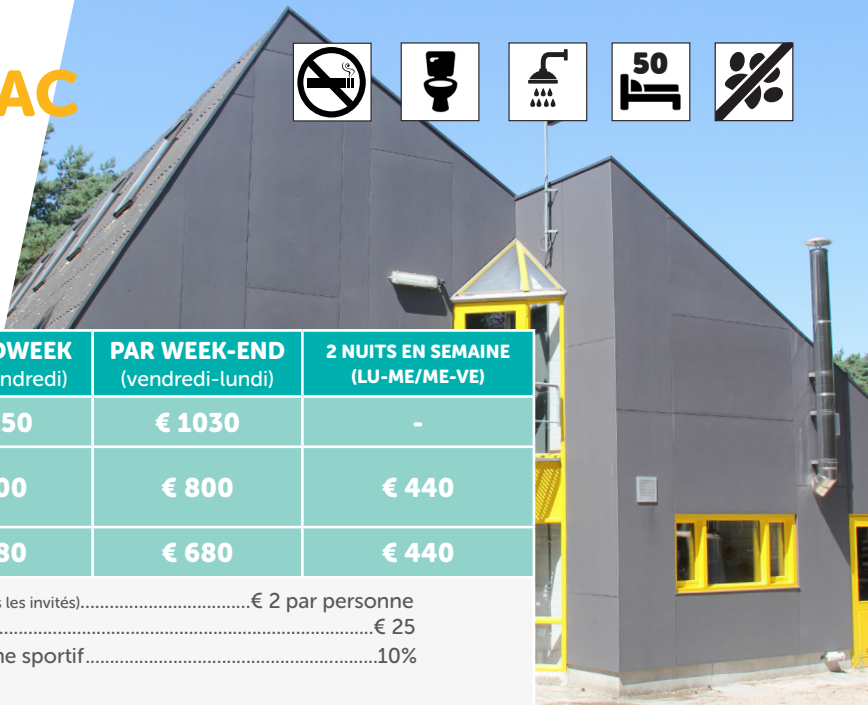

MAISON DE BIVOUAC

Arrivée à partir de 16 h, départ avant 11 h

max. 50 personnes

- Min. 2 nuits par réservation

	PAR SEMAINE (vendredi-vendredi)	PAR MIDWEEK (lundi-vendredi)	PAR WEEK-END (vendredi-lundi)	2 NUITS EN SEMAINE (LU-ME/ME-VE)
HAUTE SAISON	€ 2000	€ 1250	€ 1030	-
SAISON INTER-MÉDIAIRE	€ 1400	€ 800	€ 800	€ 440
SAISON BASSE	€ 1200	€ 680	€ 680	€ 440

Usage des couvertures (réservation en avance et est facturé pour tous les invités).....€ 2 par personne

Bon de réduction réservations précoces ^(p16) ..... € 25

Rabais pour les écoles en combinaison avec un programme sportif.....10%

(à réserver auprès du Service Sport & Animation 014 82 95 04)